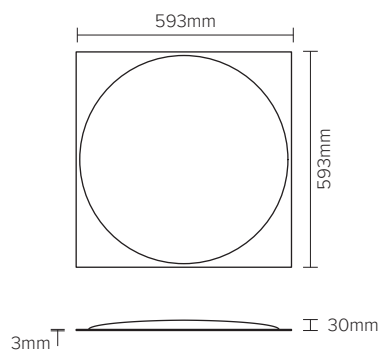

3D PET Felt Panel Models