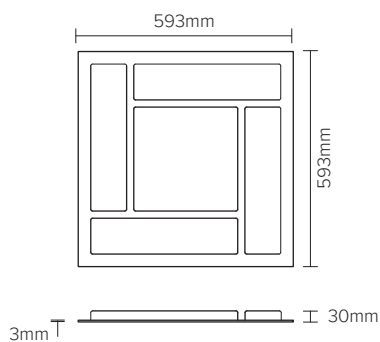

3D PET Felt Panel Models