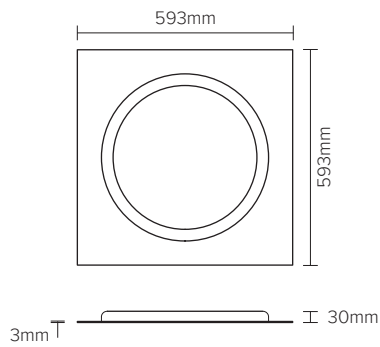

3D PET Felt Panel Models