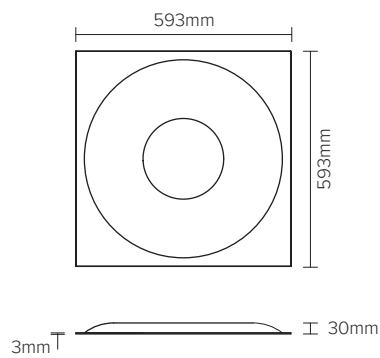

3D PET Felt Panel Models